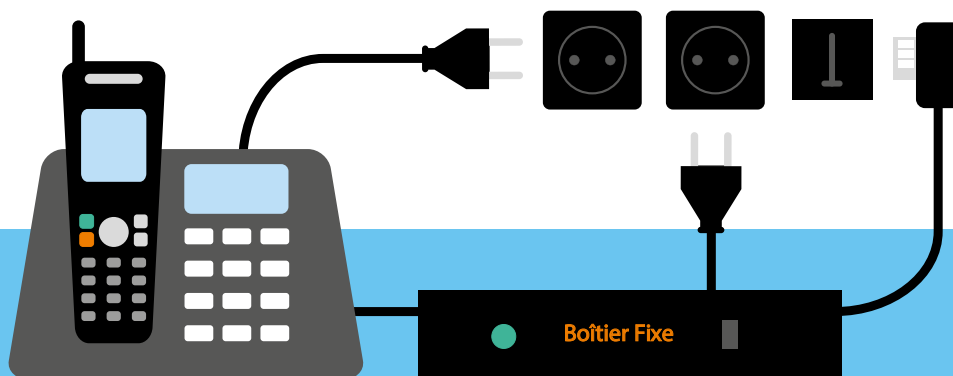

Il s'agit d'un Boîtier Fixe. Pour vous accompagner dans l'installation de ce matériel, nous vous fournissons un guide détaillant chaque étape pas à pas.